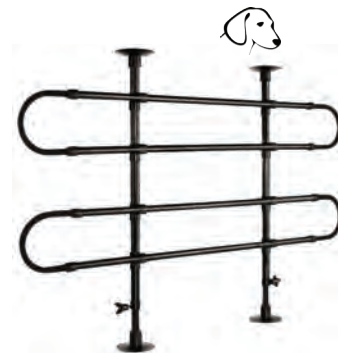

## 2 Door Training Retreat

Cage brevetée. Porte sécurisée avec système de fermeture à 5 points. Parfait pour expositions, déplacements, vacances.

48 x 30 x 35.5 cm  
41267

54.90 CHF

61 x 45.5 x 48 cm  
41268

94.90 CHF

76 x 48 x 53 cm  
41269

119.90 CHF

91.5 x 58.5 x 63.5 cm  
41270

159.90 CHF

106.5 x 71 x 76 cm  
41271

219.90 CHF

122 x 76 x 81 cm  
41272

## Grille de séparation universelle

4 traverses fixes.  
Largeur réglable: 80 - 120 cm  
Hauteur réglable: 80 - 100 cm

M87191

99.- CHF