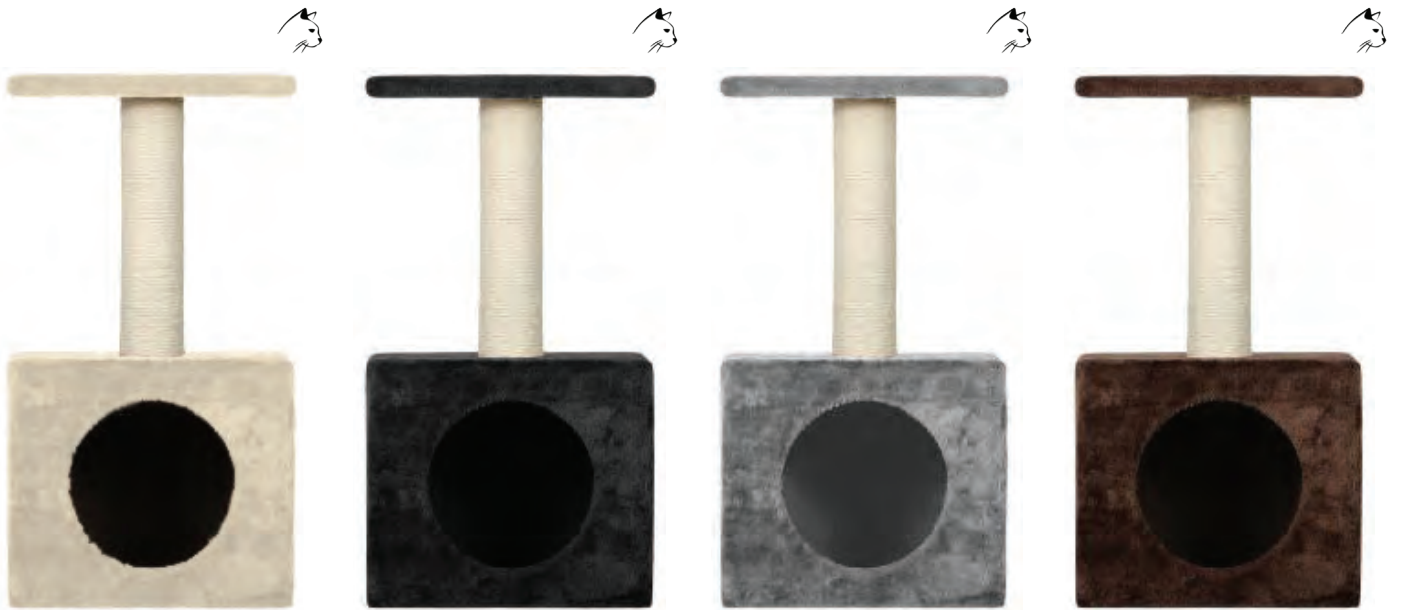

Rectangle Shape

Tapis en sisal pour que le chat puisse se faire les griffes dessus.

60 x 38 cm / Rouge
D216295RGE

16.90 CHF

60 x 38 cm / Gris
D216295GRI

16.90 CHF

Cat Tree Kitty Niche
30 x 30 x 56.5 cm / Ø 7 cm