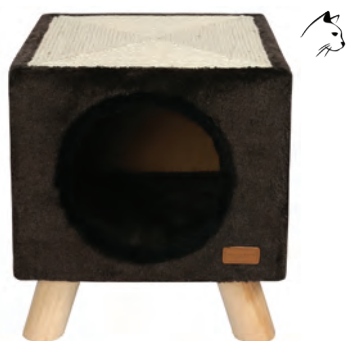

D216289ANT 79.90 CHF

Misty Niche

Poteaux en sisal et fourrure synthétique.
Diamètre du poteau : Ø 8 cm

35 x 35 x 110 cm / Ecrú

D216289ECR 79.90 CHF

Misty Niche

Poteaux en sisal et fourrure synthétique.
Diamètre du poteau : Ø 8 cm

35 x 35 x 110 cm / Gris

D216289GRI 79.90 CHF

Maison-Griffoir Chat Piloti

Maison pour chat douce et confortable
surélevée sur 4 pieds en bois de 10 cm
avec un griffoir sur le dessus.

Anthracite / 30 x 30 x 35 cm

D216286ANT CHF 39.90

Maison-Griffoir Chat Piloti

Maison pour chat douce et confortable
surélevée sur 4 pieds en bois de 10 cm
avec un griffoir sur le dessus.

Ecrú / 30 x 30 x 35 cm

D216286ECR CHF 39.90

Maison-Griffoir Chat Piloti