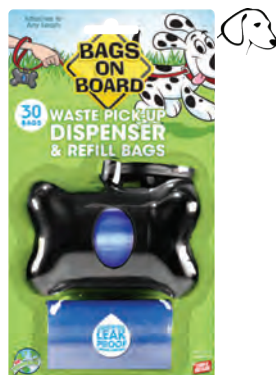

Argent
D217352ARG 19.90 CHF

Recharge sachets ramasse-crottes Nano
Sacs BIODÉGRADABLES

30 sachets
D216997 5.90 CHF

Kit ramasse crotte "Swivel bin & rake"
De conception évoluée, ce râteau-pelle fonctionne sur toutes les surface de sol. Utilise des sachets "Easy-tie".

100 cm
71078 39.90 CHF

24 sacs de recharges
71082 9.90 CHF

Distributeur de sachets ramasse-crottes

Distributeur de sachets en forme d'oeuf.
Avec 15 sachets.

5 x 5 x 9 cm

M85090

12.90 CHF

Distributeur noir de sachets ramasse-crottes

Distributeur de sachets en forme d'os.
Avec 2 x 15 sachets.

2 x 15 pcs

10400

8.90 CHF

Distributeur bleu de sachets ramasse-crottes

Distributeur de sachets en forme d'os.
Avec 2 x 15 sachets.

2 x 15 pcs

10401