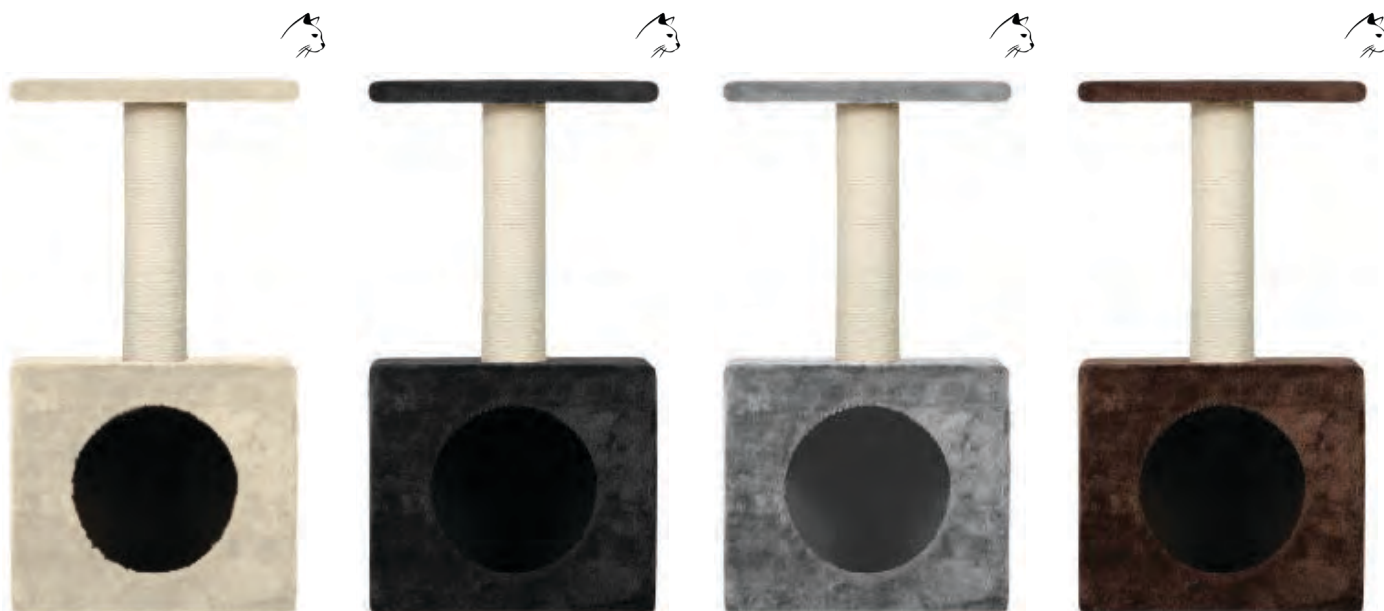

### Chat Pito

Poteau en sisal. Idéal pour le soin des griffes, amusement et repos du chat.

Diamètre des poteaux : Ø 6 cm  
Gris et anthracite.

40 x 40 x 75 cm

M86458

79.00 CHF

### Hamacat

Poteau en sisal. Idéal pour le soin des griffes, amusement et repos du chat.

Diamètre des poteaux : Ø 9 cm  
Gris et anthracite.

50 x 40 x 93 cm

M86456

149.00 CHF

**Cat Tree Kitty Niche**  
30 x 30 x 56.5 cm / ø 7 cm